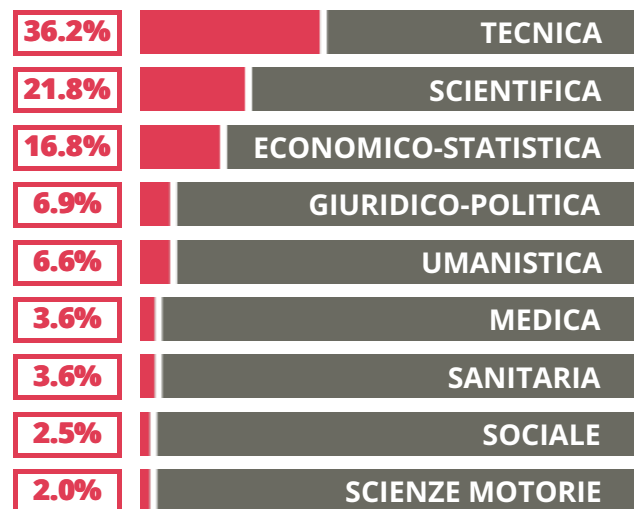

PASQUALE STANISLAO MANCINI

SCIENTIFICO

VIA DE CONCILII 1, AVELLINO(AVELLINO)

Indice FGA: **69.05/100**

Forchetta: [66.02- 72.28]

VOTO MEDIO MATURITA' IMMATRICOLATI

VOTO MEDIO MATURITA' NON IMMATRICOLATI

NUMERO MEDIO DIPLOMATI PER ANNO

TASSI D'ISCRIZIONE E ABBANDONO

- Non si immatricolano
- Si immatricolano e non superano il I anno
- Si immatricolano e superano il I anno

PASQUALE STANISLAO MANCINI

MEDIA SCUOLE DELLO STESSO INDIRIZZO NELLA REGIONE

COSA SCELGONO GLI IMMATRICOLATI?

Quali sono le aree disciplinari più gettonate dai diplomati di questa scuola?
E in quali atenei si immatricolano con maggior frequenza?

45.3% UNISA

18.3% UNINA

8.5% UNISANNIO