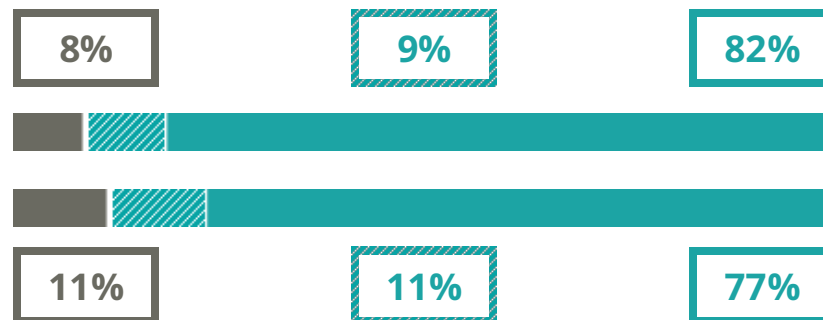

PASQUALE STANISLAO MANCINI

SCIENTIFICO

VIA DE CONCILII 1, AVELLINO(AVELLINO)

Indice FGA: **70.53/100**

Forchetta: [67.48- 73.78]

VOTO MEDIO MATURITA' IMMATRICOLATI

VOTO MEDIO MATURITA' NON IMMATRICOLATI

NUMERO MEDIO DIPLOMATI PER ANNO

TASSI D'ISCRIZIONE E ABBANDONO

- Non si immatricolano
- Si immatricolano e non superano il I anno
- Si immatricolano e superano il I anno

PASQUALE STANISLAO MANCINI

MEDIA SCUOLE DELLO STESSO INDIRIZZO NELLA REGIONE